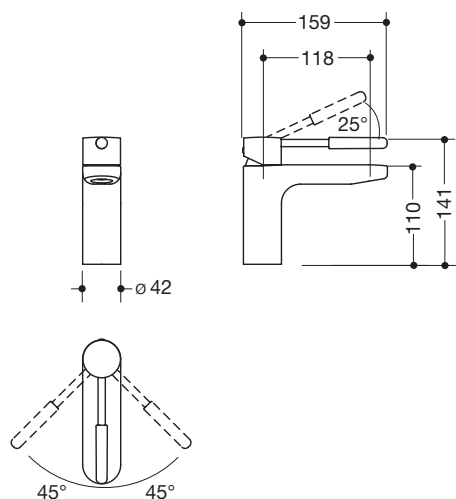

### Jednodźwigniowy mieszacz umywalkowy AQ1.12M10240

- pokryty wysokiej jakości chromem, okrągły z kolorowym chwytem z poliamidu w wybranych kolorach HEWI
- przepływ 5 l/min
- wkład ceramiczny Kerox K-35OP, wytrzymały na ściskanie do 35 bar
- regulator strumienia laminarnego z dynamiczną regulacją ilościową 5 l/min, przestawny kątowno i chroniony przed kradzieżą
- przyłącze przez elastyczne węże ciśnieniowe z wplecionym oznaczeniem ciepło-zimno 450 mm długie, G 3/8"
- korpus armatury mosiądz
- otwarta dźwignia obsługowa z oznaczeniem ciepła-zimna
- 141 mm wysoki, wysięg 159 mm
- wylot nieruchomy
- bez zestawu odpływowego
- nadaje się do termicznej dezynfekcji zgodnie z DVGW W 551
- klasa emisji hałasu 1
- dopuszczony przez DVGW (niemieckie stowarzyszenie branży gazu i wody)
- z certyfikatem WELL (Water Efficiency Label system klasyfikacji armatury stworzony przez Europejskie Stowarzyszenie Producentów Armatury, służący czytelnemu oznakowaniu produktów zmniejszających zużycie wody)

### Wymiary w mm

### Powierzchnia armatura

chrom