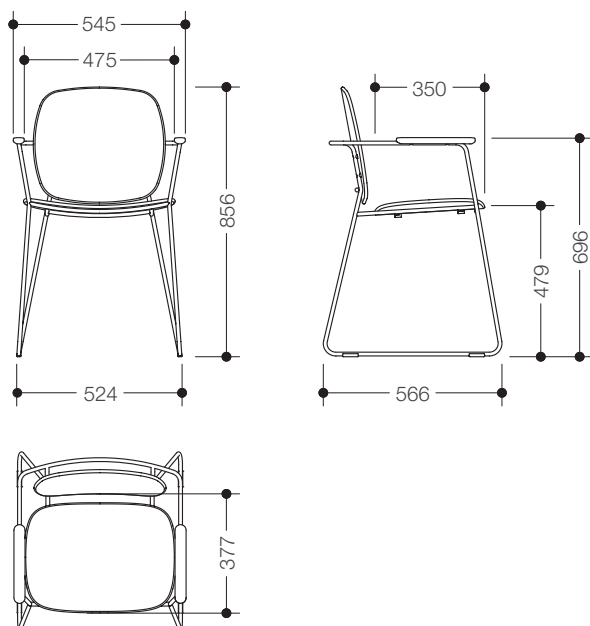

### Krzesło łazienkowe 950.51.31140

- mobilne, uniwersalne krzesło z wieszakiem na rączniki i podłokietnikami
- nadaje się do strefy prysznica
- filigranowa, okrągła rura połączona z ergonomicznym, dwuczęściowym siedziskiem
- obfite, przyjemnie ciepłe siedzisko i oparcie z wysokiej jakości tworzywa sztucznego, lekko teksturowane, w kolorach HEWI 90 (czern głęboka), 92 (szarość antracytu) i 98 (biały)
- obciążalny do 150 kg
- Waga: 9,9 kg
- 856 mm wysokości, 545 mm szerokości
- powierzchnia siedzenia 475 mm szerokości
- wysokość siedzenia: 479 mm
- rama wysokiej jakości chromowana
- wyposażone w antypoślizgowe stopki nożne

### Wymiary w mm