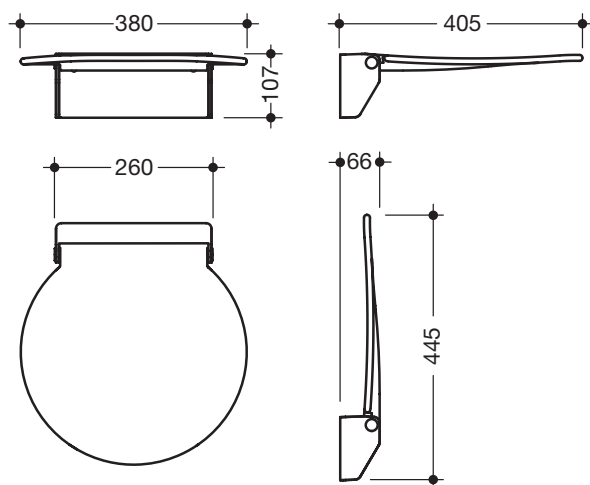

### Krzeselko składane R 380 950.51.22590

- konstrukcja z konsoli ściennej i ławeczki
- służy do bezpiecznego siedzenia pod prysznicem
- szer. 380 mm, gł. 405 mm, wys. 107 mm
- konsola ścienna z wysokiej jakości stali szlachetnej, chromowana
- pow. siedzenia z wysokiej jakości poliamidu wzmocnionego włóknem szklanym w kolorach białym lub antracytowym
- możliwość składania ławeczki do pozycji pionowej
- gł. ławeczki w pozycji złożonej 66 mm
- brak widocznych mocowań przy złożonym krzeselku
- możliwość łączenia z oparciem 950.51.02090
- maksymalne obciążenie 150 kg
- montaż do ściany za pomocą specjalnego zestawu HEWI (należy zamówić oddzielnie odpowiednio do rodzaju ściany)

### Wymiary w mm