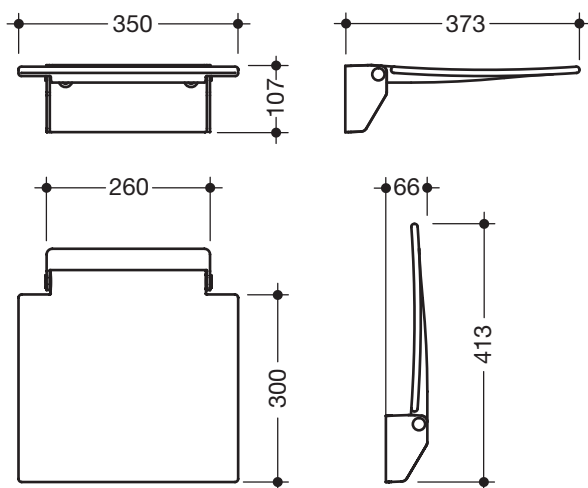

Krzeselko składane 350 950.51.200XA

- konstrukcja z konsoli ściennej i ławeczki
- służy do bezpiecznego siedzenia pod prysznicem
- szer. 350 mm, wys. 373 mm i gł. 107 mm
- konsola ścienna z wysokiej jakości szrotkowanej stali szlachetnej
- pow. siedzenia z wysokiej jakości poliamidu wzmocnionego włóknem szklanym w kolorach białym lub antracytowym
- możliwość składania ławeczki do pozycji pionowej
- gł. ławeczki w pozycji złożonej 66 mm
- brak widocznych mocowań przy złożonym krzeselku
- możliwość łączenia z oparciem 950.51.02090
- maksymalne obciążenie 150 kg
- montaż do ściany za pomocą specjalnego zestawu HEWI (należy zamówić oddzielnie odpowiednio do rodzaju ściany)

Wymiary w mm

Powierzchnia / Kolory

XA	98	92
----	----	----

Konsola ścienna Siedzisko

Alternatywna powierzchnia / kolor

biały	chrom	98	92
-------	-------	----	----

Konsola ścienna

Siedzisko