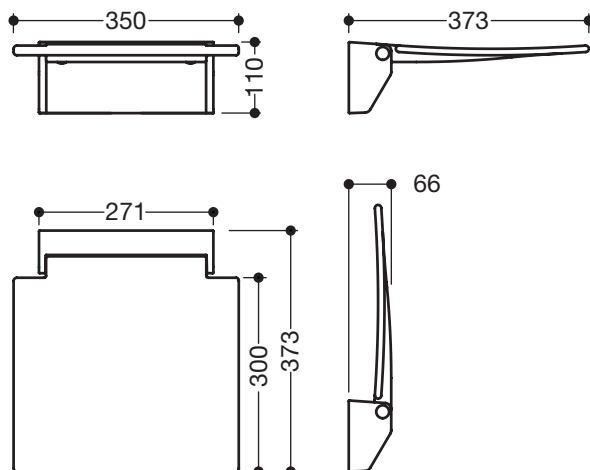

### Krzeselko składane 350 950.51.20090

- konstrukcja z konsoli ściennej i ławeczki
- służy do bezpiecznego siedzenia pod prysznicem
- szer. 350 mm, gł. 373 mm, wys. 110 mm
- konsola ścienna z metalu, malowana farbą proszkową na biało
- pow. siedzenia z poliamidu wzmocnionego włóknem szklanym, kolor biały
- możliwość składania ławeczki do pozycji pionowej
- gł. ławeczki w pozycji złożonej 66 mm
- brak widocznych mocowań przy złożonym krzeselku
- możliwość łączenia z oparciem 950.51.02090
- maksymalne obciążenie 150 kg
- montaż do ściany za pomocą specjalnego zestawu HEWI (należy zamówić oddzielnie odpowiednio do rodzaju ściany)

### Wymiary w mm