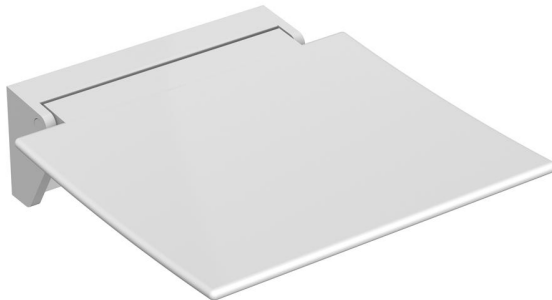

**Karta produktowa**  
**Krzeselko składane 350 950.51.20090**

### Krzeselko składane 350 950.51.20090

- konstrukcja z konsoli ściennej i ławeczki
- służy do bezpiecznego siedzenia pod prysznicem
- szer. 350 mm, gł. 373 mm, wys. 110 mm
- konsola ścienna z metalu, malowana farbą proszkową na biało
- pow. siedzenia z poliamidu wzmocnionego włóknem szklanym, kolor biały
- możliwość składania ławeczki do pozycji pionowej
- gł. ławeczki w pozycji złożonej 66 mm
- brak widocznych mocowań przy złożonym krzeselku
- możliwość łączenia z oparciem 950.51.02090
- maksymalne obciążenie 150 kg
- montaż do ściany za pomocą specjalnego zestawu HEWI (należy zamówić oddzielnie odpowiednio do rodzaju ściany)

### Powierzchnia / Kolor

biały	98
-------	----

Konsola ścienna Siedzisko