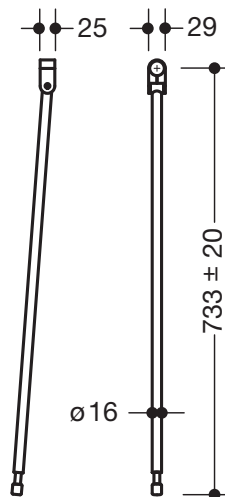

Podpórka 950.50.025XA

- pionowa podpórka do uprzednio zamocowanych uchwytów ściennych Duo 950.50...
- wys. montażowa 850 mm (spełnia wymagania ÖNORM B1600)
- łatwy montaż
- złącze z wysokiej jakości poliamidu w kolorach HEWI 90 (czerń głębi), 92 (szarość antracytu), 98 (biały), 99 (czysta biel)
- podpórka ze szrotkowanej stali szlachetnej
- dł. w pionie 733 mm
- możliwa regulacja w zakresie ± 20 mm
- oznakowanie CE według dyrektywy 93/42/ EWG

Wymiary w mm

Powierzchnia / Kolor

XA powierzchnia szrotkowana	98	99	92	90
Stal szlachetna	Poliamid			

Zastrzega się możliwość wprowadzania zmian technicznych, 30.08.2019

HEWI Heinrich Wilke GmbH
Postfach 1260
D-34442 Bad Arolsen