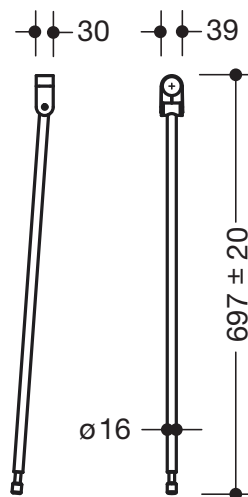

## Podpórka 950.50.024XA

- pionowa podpórka do uprzednio zamocowanych uchwytów ściennych 805.50...
- wys. montażowa 850 mm (spełnia wymagania ÖNORM B1600/1601)
- łatwy montaż
- złącze z wysokiej jakości poliamidu w kolorach HEWI 90 (czerń głęboka), 92 (szarość antracytu), 98 (biały), 99 (czysta biel)
- podpórka ze szrotowanej stali szlachetnej
- dł. w pionie 697 mm
- możliwa regulacja w zakresie  $\pm 20$  mm
- oznakowanie CE według dyrektywy 93/42/ EWG

Analogiczne zdjęcie

## Wymiary w mm

## Powierzchnia / Kolor

XA   powierzchnia szrotowana	98	99	92	90
Stal szlachetna	Poliamid			

Zastrzega się możliwość wprowadzania zmian technicznych, 30.08.2019

HEWI Heinrich Wilke GmbH  
Postfach 1260  
D-34442 Bad Arolsen