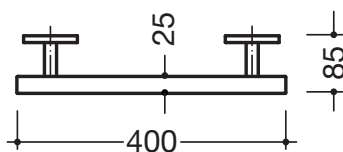

Wymiary w mm

Powierzchnia

chrom

Zastrzega się możliwość wprowadzania zmian technicznych, 30.08.2019

HEWI Heinrich Wilke GmbH
Postfach 1260
D-34442 Bad Arolsen

Telefon: +49 5691 82-366
Telefax: +49 5691 82-99366
international@hewi.com
www.hewi.com

HEWI Heinrich Wilke GmbH
Sp. z o.o. Oddział w Polsce
Ul. Lelka 26
02-812 Warszawa

tel. +48 22 330 00 51
fax +48 22 330 00 50
info@hewi.pl
www.hewi.com