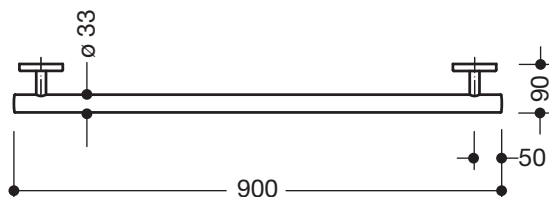

Analogiczne zdjęcie

Uchwyt 950.36.14099

- uchwyt prosty z rozetami do mocowania
- służy do podtrzymywania i podpierania się
- uchwyt z wysokiej jakości poliamidu zgodnie z tabelą kolorów HEWI
- wsporniki i rozety z wysokiej jakości poliamidu w kolorze HEWI 99 (czysta biel)
- z odpornym na korozję stalowym rdzeniem
- dł. 900 mm, śr. drążka 33 mm, gł. 90 mm
- wsporniki mocujące o śr. 18 mm z płaskimi rozetami
- śr. rozetki 80 mm, wys. 13 mm
- łatwy montaż dzięki osobno mocowanym płytkom z wysokiej jakości stali szlachetnej służącym do zawieszenia uchwytu
- pasuje do krzesełek zawieszanych HEWI 950.51...10..., 950.51...11..., 802.51...11..., 802.51...12... i 801.51...
- w dostawie odporny na korozję zestaw do mocowania

Wymiary w mm

Kolory

Kolor bazowy Drążek

Kolory alternatywne

Kolor bazowy Drążek

Zastrzega się możliwość wprowadzania zmian technicznych, 30.08.2019