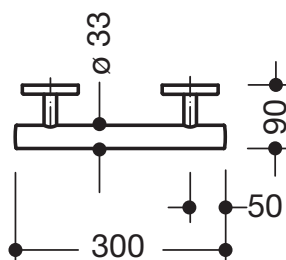

Analogiczne zdjęcie

Uchwyt 950.36.10091

- uchwyt prosty z rozetami do mocowania
- służy do podtrzymywania i podpierania się
- uchwyt z wysokiej jakości poliamidu zgodnie z tabelą kolorów HEWI
- wsporniki i rozety z wysokiej jakości poliamidu w kolorze HEWI 98 (biały)
- z odpornym na korozję stalowym rdzeniem
- dł. 300 mm, śr. drążka 33 mm, gł. 90 mm
- wsporniki mocujące o śr. 18 mm z płaskimi rozetami
- śr. rozetki 80 mm, wys. 13 mm
- łatwy montaż dzięki osobno mocowanym płytkom z wysokiej jakości stali szlachetnej służącym do zawieszenia uchwytu
- w dostawie odporny na korozję zestaw do mocowania

Wymiary w mm

Kolory

Kolor bazowy Drążek

Kolory alternatywne

Kolor bazowy Drążek

Zastrzega się możliwość wprowadzania zmian technicznych, 30.08.2019

HEWI Heinrich Wilke GmbH
Postfach 1260
D-34442 Bad Arolsen