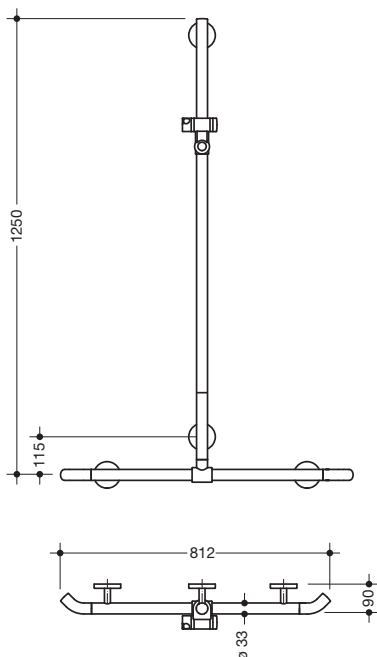

Wymiary w mm