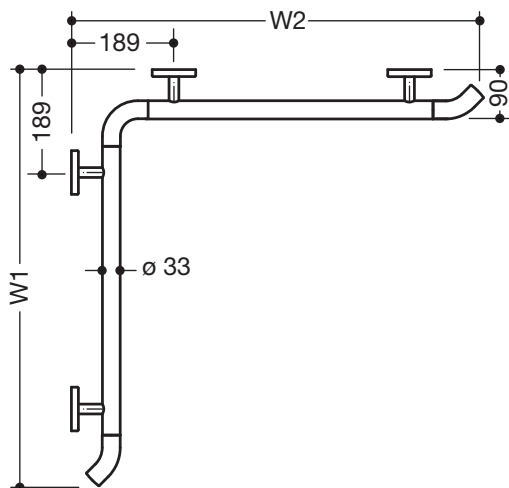

Karta produktowa

Poręcz prysznicowo-wannowa, długości pod wymiar
950.35.1S91

HEWI

Analogiczne zdjęcie

Poręcz prysznicowo-wannowa, długości pod wymiar 950.35.1S91

- pozioma poręcz
- z zagiętymi pod kątem 45° końcówkami drążków
- z wysokiej jakości polamidu
- drążki w wybranych kolorach HEWI
- uchwyt na słuchawkę, wsporniki i rozety w kolorze HEWI 98 (biały)
- z odpornym na korozję stalowym rdzeniem
- możliwe długości w poziomie od 475 mm do 1800 mm, głębokość 90 mm, średnica drążka 33 mm
- przy montażu poręczy od długości 1340 mm należy umieścić dodatkowe mocowanie, ponieważ odstęp pomiędzy elementami mocującymi do ściany może maksymalnie wynosić 850 mm w linii poziomej
- wsporniki mocujące o śr. 18 mm z płaskimi rozetkami
- śr. rozetki 80 mm, wys. 13 mm
- łatwy montaż dzięki osobno mocowanym płytkom z wysokiej jakości stali szlachetnej służącym do zawieszenia poręczy
- Użycie krzeselka zawieszanego:
 - 802.51...11..., 802.51...12..., W1/W2 = min. 600 mm
 - 950.51...10..., 950.51...11..., W1/W2 = min. 650 mm
 - 801.51...100, W1/W2 = min. 720 mm
 - 801.51...110, 801.51...115, W1/W2 = min. 820 mm
- w dostawie odporny na korozję zestaw do mocowania

Wymiary w mm

Kolory

Kolor bazowy Drążek

Kolory alternatywne

Kolor bazowy Drążek

Zastrzega się możliwość wprowadzania zmian technicznych, 22.08.2019

HEWI Heinrich Wilke GmbH
Postfach 1260
D-34442 Bad Arolsen