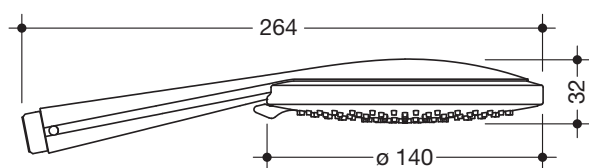

Wymiary w mm

Powierzchnia

chrom

Zastrzega się możliwość wprowadzania zmian technicznych, 22.08.2019

HEWI Heinrich Wilke GmbH
Postfach 1260
D-34442 Bad Arolsen

Telefon: +49 5691 82-366
Telefax: +49 5691 82-99366
international@hewi.com
www.hewi.com

HEWI Heinrich Wilke GmbH
Sp. z o.o. Oddział w Polsce
Ul. Lelka 26
02-812 Warszawa

tel. +48 22 330 00 51
fax +48 22 330 00 50
info@hewi.pl
www.hewi.com