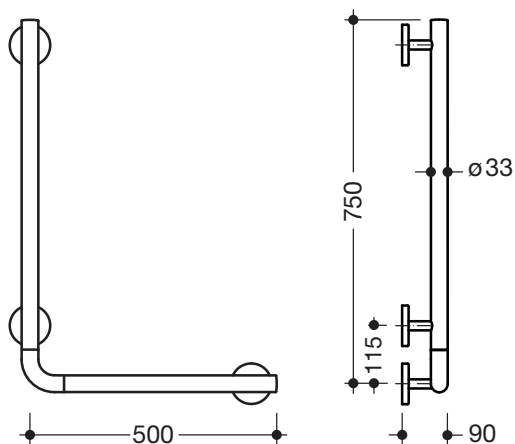

### Uchwyt kątowy WARM TOUCH 950.22.13050

- połączone pod kątem prostym drążki w położeniu pionowym i poziomym, z rozetkami do mocowania
- ergonomiczny i funkcjonalny
- służy do podtrzymywania i podpierania się przy siadaniu i podnoszeniu z toalety
- z wysokiej jakości poliamidu, pokrytego ekologicznie produkowanym lakierem o wyglądzie chromu
- łatwy do czyszczenia
- z odpornym na korozję stalowym rdzeniem
- do montażu z lewej i prawej strony
- montaż do ściany przy pomocy zestawu do mocowania HEWI
- długość w poziomie: 500 mm, długość w pionie: 750 mm, średnica drążka 33 mm, gł. 90 mm
- wsporniki o śr. 18 mm z płaską rozetą o śr. 80 mm, gł. rozety 13 mm
- w dostawie odporny na korozję zestaw do mocowania HEWI
- spełnia wymogi ÖNORM B1600/1601

### Wymiary w mm

Powierzchnia

WARM TOUCH

Poliamid z powłoką o wyglądzie chromu

Zastrzega się możliwość wprowadzania zmian technicznych, 07.10.2021

HEWI Heinrich Wilke GmbH  
Postfach 1260  
D-34442 Bad Arolsen