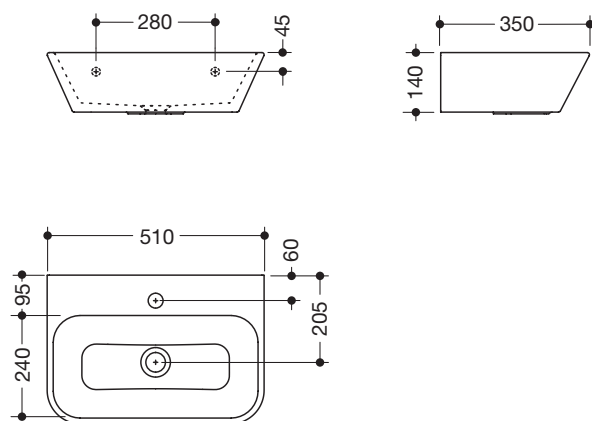

Wymiary w mm

Zastrzega się możliwość wprowadzania zmian technicznych, 30.06.2020

HEWI Heinrich Wilke GmbH
Postfach 1260
D-34442 Bad Arolsen

Telefon: +49 5691 82-366
Telefax: +49 5691 82-99366
international@hewi.com
www.hewi.com

HEWI Heinrich Wilke GmbH
Sp. z o.o. Oddział w Polsce
Ul. Lelka 26
02-812 Warszawa

tel. +48 22 330 00 51
fax +48 22 330 00 50
info@hewi.pl
www.hewi.com