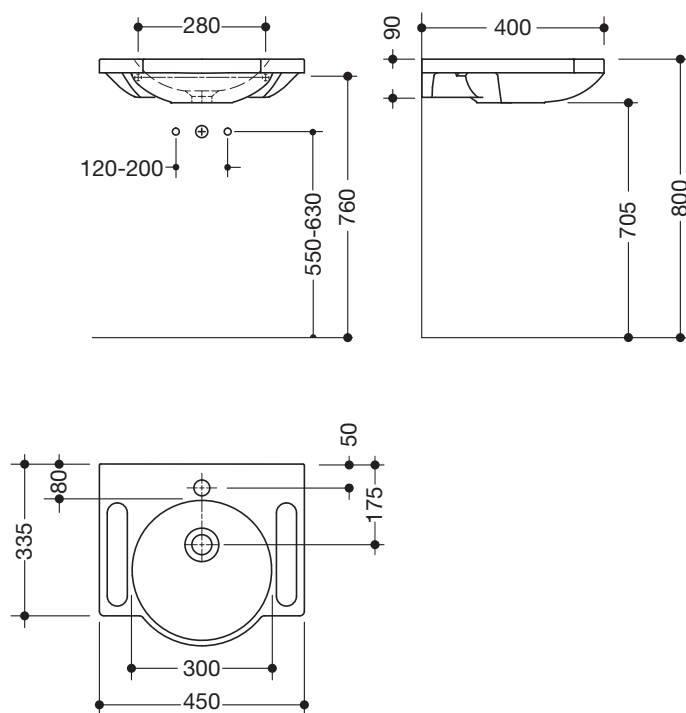

Wymiary w mm

Zastrzega się możliwość wprowadzania zmian technicznych, 22.08.2019

HEWI Heinrich Wilke GmbH
Postfach 1260
D-34442 Bad Arolsen

Telefon: +49 5691 82-366
Telefax: +49 5691 82-99366
international@hewi.com
www.hewi.com

HEWI Heinrich Wilke GmbH
Sp. z o.o. Oddział w Polsce
Ul. Lelka 26
02-812 Warszawa

tel. +48 22 330 00 51
fax +48 22 330 00 50
info@hewi.pl
www.hewi.com