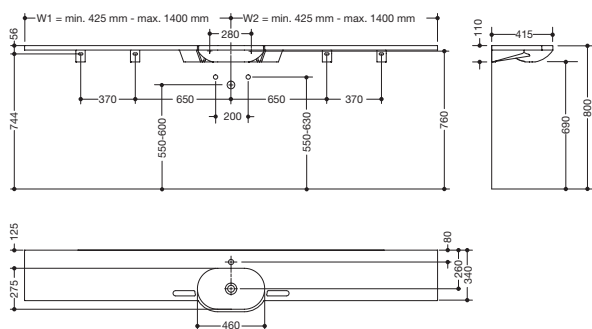

Wymiary w mm

Lanego marmuru

Biel alpejska

Zastrzega się możliwość wprowadzania zmian technicznych, 05.10.2021

HEWI Heinrich Wilke GmbH
Postfach 1260
D-34442 Bad Arolsen

Telefon: +49 5691 82-366
Telefax: +49 5691 82-99366
international@hewi.com
www.hewi.com

HEWI Heinrich Wilke GmbH
Sp. z o.o. Oddział w Polsce
Ul. Lelka 26
02-812 Warszawa

tel. +48 22 330 00 51
fax +48 22 330 00 50
info@hewi.pl
www.hewi.com