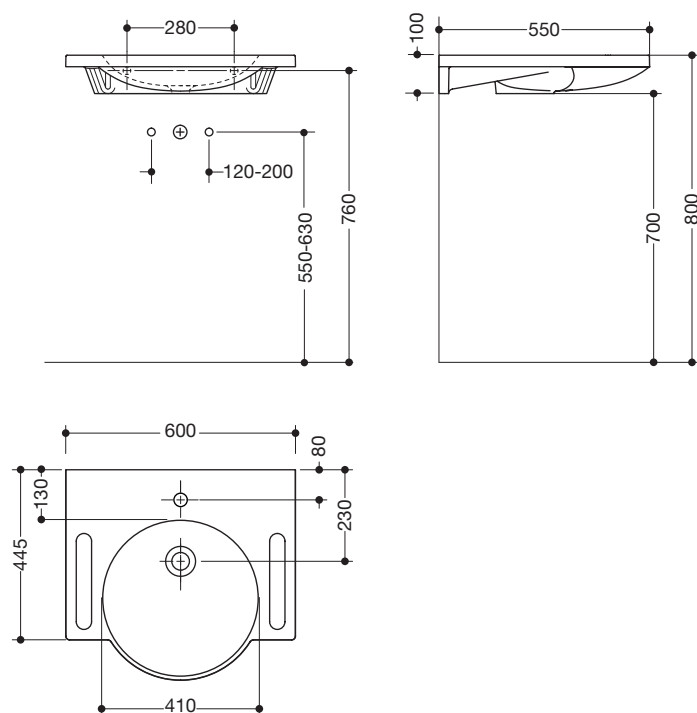

Wymiary w mm

Zastrzega się możliwość wprowadzania zmian technicznych, 22.08.2019

HEWI Heinrich Wilke GmbH
Postfach 1260
D-34442 Bad Arolsen

Telefon: +49 5691 82-366
Telefax: +49 5691 82-99366
international@hewi.com
www.hewi.com

HEWI Heinrich Wilke GmbH
Sp. z o.o. Oddział w Polsce
Ul. Lelka 26
02-812 Warszawa

tel. +48 22 330 00 51
fax +48 22 330 00 50
info@hewi.pl
www.hewi.com