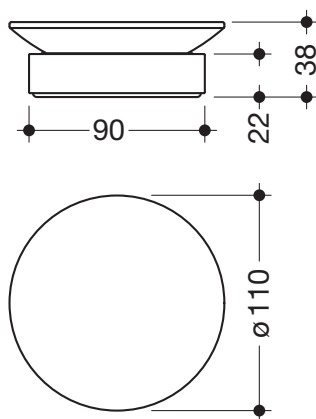

Wymiary w mm

Powierzchnia / materiał

chrom	matowy
Metal	Szko kryształowe

Zastrzega się możliwość wprowadzania zmian technicznych, 22.08.2019

HEWI Heinrich Wilke GmbH
Postfach 1260
D-34442 Bad Arolsen

Telefon: +49 5691 82-366
Telefax: +49 5691 82-99366
international@hewi.com
www.hewi.com

HEWI Heinrich Wilke GmbH
Sp. z o.o. Oddział w Polsce
Ul. Lelka 26
02-812 Warszawa

tel. +48 22 330 00 51
fax +48 22 330 00 50
info@hewi.pl
www.hewi.com