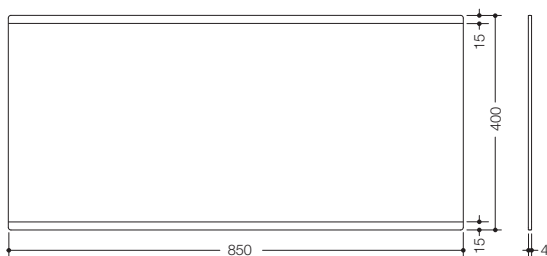

Wymiary w mm

Back-painting

74

Zastrzega się możliwość wprowadzania zmian technicznych, 03.03.2020

HEWI Heinrich Wilke GmbH
Postfach 1260
D-34442 Bad Arolsen

Telefon: +49 5691 82-366
Telefax: +49 5691 82-99366
international@hewi.com
www.hewi.com

HEWI Heinrich Wilke GmbH
Sp. z o.o. Oddział w Polsce
Ul. Lelka 26
02-812 Warszawa

tel. +48 22 330 00 51
fax +48 22 330 00 50
info@hewi.pl
www.hewi.com