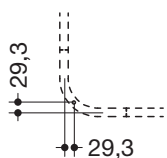

Wspornik sufitowy 900.34.000XA

- drążek prosty z rozetą mocującą
- służy do mocowania drążków do zasłony prysznicowej
- z wysokiej jakości stali, powierzchnia matowo szlifowana
- długość 300 mm
- śr. drążka 25 mm, śr. rozety 70 mm
- możliwość skrócenia po stronie rozety do 200 mm
- montaż do sufitu przy pomocy rozety
- w zestawie odporne na korozję elementy mocujące

Wymiary w mm

nachträglich einsetzbar
am 90°-Bogen

Powierzchnia

Alternatywne powierzchnie

Zastrzega się możliwość wprowadzania zmian technicznych, 22.08.2019

HEWI Heinrich Wilke GmbH
Postfach 1260
D-34442 Bad Arolsen