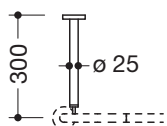

Wymiary w mm