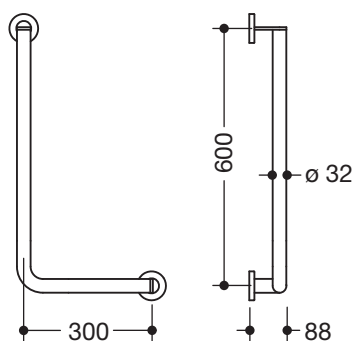

Uchwyt kątowy 900.22.101XA

- drążki w położeniu poziomym i pionowym, połączone pod kątem prostym z rozetkami mocującymi
- wersja prawostronna
- długość w poziomie 300 mm, długość w pionie 600 mm, gł. 88 mm
- średnica drążka 32 mm, gr. rurki 2 mm, średnica rozetki 70 mm
- uchwyt z wysokiej jakości stali szlachetnej, matowo szlifowanej
- w zestawie odporne na korozję i sprawdzone elementy mocujące HEWI do montażu ściennego

Wymiary w mm

Powierzchnia

XA

Alternatywne powierzchnie

Chr

DX

DC

AY