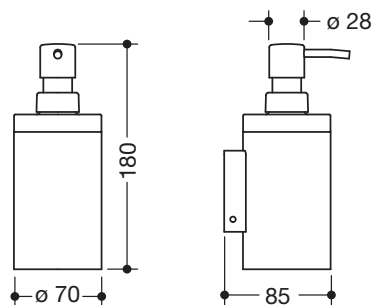

### Dozownik mydła z uchwytem 900.06.000XA

- nadaje się do stosowania przy umywalce
- cylindryczny uchwyt ścienny
- uchwyt z wysokiej jakości stali szlachetnej, powierzchnia matowo szlifowana
- uchwyt wewnątrz z folią ochronną dla bezpiecznej, zdefiniowanej pozycji oraz dla ochrony przed uszkodzeniami szklanego wkładu
- średnica 70 mm, wysokość 180 mm i głębokość 85 mm
- dozownik z wysokiej jakości satynowanego szkła kryształowego
- pompka w optyce stali szlachetnej
- pojemność ok. 200 ml
- do montażu ściennego, ukryte mocowanie
- łącznie z bezkorozyjnym zestawem montażowym HEWI

### Wymiary w mm

Powierzchnia

XA

Alternatywne powierzchnie

Chr

DX

DC

AY