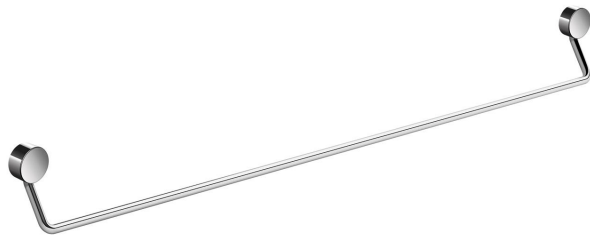

Karta produktowa
Uchwyt na ręcznik kąpielowy 815.30.120

HEWI

Artykuł wycowany ze sprzedaży od 31.12.2021

Uchwyt na ręcznik kąpielowy 815.30.120

- uchwyt na ręcznik z rozetą mocującą
- służy do zawieszania ręczników i odzieży
- pokryty wysokiej jakości chromem
- odległość mocowań 900 mm, wys. 93 mm, gł. 61 mm
- do montażu ściennego, ukryte mocowanie rozet
- łącznie z bezkorozyjnym zestawem montażowym HEWI

Wymiary w mm

Powierzchnia / materiał

| | |
|--------|-------|
| chrom | chrom |
| Rozeta | Metal |

Zastrzega się możliwość wprowadzania zmian technicznych, 06.11.2020

HEWI Heinrich Wilke GmbH
Postfach 1260
D-34442 Bad Arolsen