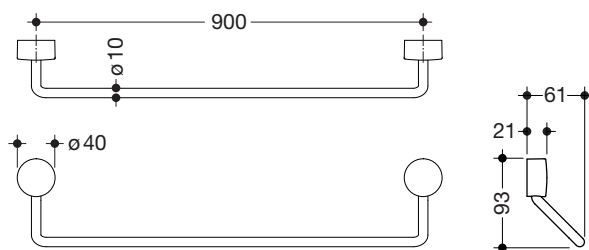

Karta produktowa
Uchwyt na ręcznik kąpielowy 815.30.120

HEWI

Artykuł wycowany ze sprzedaży od 31.12.2021

Uchwyt na ręcznik kąpielowy 815.30.120

- uchwyt na ręcznik z rozetą mocującą
- służy do zawieszania ręczników i odzieży
- pokryty wysokiej jakości chromem
- odległość mocowań 900 mm, wys. 93 mm, gł. 61 mm
- do montażu ściennego, ukryte mocowanie rozet
- łącznie z bezkorozyjnym zestawem montażowym HEWI

Wymiary w mm

Powierzchnia / materiał

| | |
|--------|-------|
| chrom | chrom |
| Rozeta | Metal |

Zastrzega się możliwość wprowadzania zmian technicznych, 06.11.2020

HEWI Heinrich Wilke GmbH
Postfach 1260
D-34442 Bad Arolsen