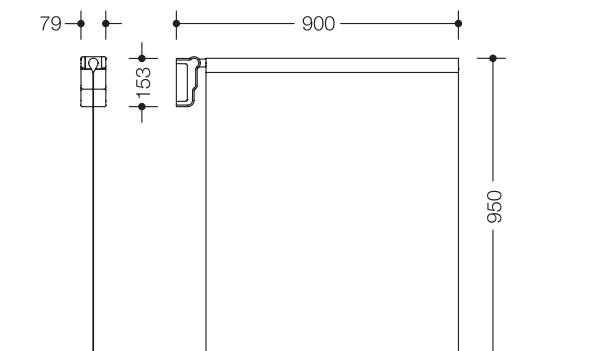

### Osłona prysznicowa 802.52.20038

- poziomy drążek z zasłoną prysznicową
- zwiększa intymność i służy jako ochrona przed przyskaniem
- można składać do pozycji pionowej oraz pokonując opór rozkładać do pozycji poziomej
- odpowiednia do zawieszenia na drążku jak również do bezpośredniego montażu ściennego
- długość 900 mm, szer. 79 mm, wys. 153 mm, średnica drążka 25 mm, montaż na wysokości 950 mm
- wys. zasłanki prysznicowej 850 mm, szer. 805 mm lub pod wymiar
- element mocujący z wysokiej jakości poliamidu w wybranych kolorach HEWI
- uchwyt chromowany
- zasłona naciągana na drążek i zabezpieczona przed zsuwaniem
- 100% Trevira CS, trudnopalna zgodnie z DIN 4102/B1
- wzmocniony obręb po bokach, dół zasłanki obciążony ołowianą taśmą
- wzór: squares umber/sand
- nadająca się do prania w 40°C i dezynfekowania w 60°C (zalecana termiczna lub sucha dezynfekcja)
- szczelna
- antystatyczna
- odporna na pleśń i grzyby
- zasłona antybakteryjna

### Wymiary w mm