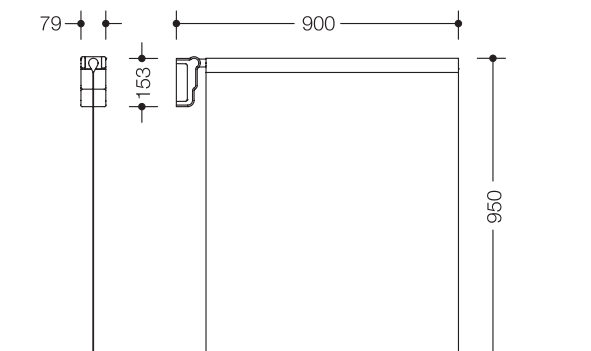

Osłona prysznicowa 802.52.20030

- drążek z zasłoną prysznicową w kolorze białym, tkanina trudnopalna wg DIN 4102/B1
- zwiększa intymność i służy jako ochrona przed przyskaniem
- odpowiednia do zawieszenia na drążku jak również do bezpośredniego montażu ściennego
- osłonę można składać do pozycji pionowej
- zasłonę można zdejmować i prać
- wzmocniony obręb po bokach, dół zasłonki obciążony taśmą ze stali nierdzewnej
- zasłona naciągana na drążek i zabezpieczona przed zsuwaniem
- zasłona szczelna, materiał 100% Trevira CS
- odporna na pleśń i grzyby
- nadająca się do prania w 40°C i dezynfekowania w 60°C (zalecana termiczna lub sucha dezynfekcja)
- długość 900 mm, szer. 79 mm, wys. 153 mm, średnica drążka 25 mm, montaż na wysokości 950 mm
- wys. 850 mm i szer. 805 mm
- Moduł wieszany lub wkładany z wysokojakościowego poliamidu wg tabeli kolorów HEWI
- drążek chromowany na wysoki połysk

Wymiary w mm

Powierzchnia / Kolory

98	99	97	95	92	90	86	84	18	24	36	33	74	72	55	50	chr
----	----	----	----	----	----	----	----	----	----	----	----	----	----	----	----	-----

Zasłona prysznicowa z dekorem

Zastrzega się możliwość wprowadzania zmian technicznych, 22.08.2019