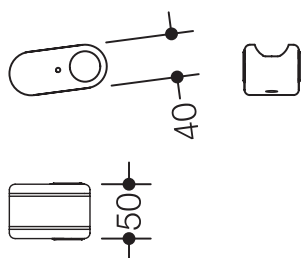

## Karta produktowa

Zestaw uzupełniający przycisk spuszczenia wody  
(zdalnie kierowany falami radiowymi) 802.50.060L

# HEWI

Analogiczne zdjęcie

### Zestaw uzupełniający przycisk spuszczenia wody (zdalnie kierowany falami radiowymi) 802.50.060L

- łatwy w montażu przycisk spuszczenia wody jako zestaw uzupełniający do uchwytu ściennego HEWI 802.50...
- częstotliwość fal radiowych 868,4 MHz
- odpowiedni do spłuczek ze zdalnym sterowaniem falami radiowymi: Geberit, Friatec, Mepa, Sanit, Viega, TECE i Grohe
- obudowa przycisku z wysokiej jakości poliamidu zgodnie z tabelą kolorów HEWI

### Wymiary w mm