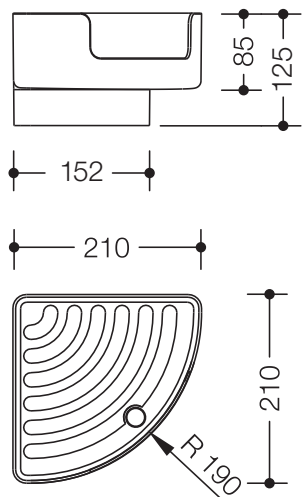

Wymiary w mm

Kolory

Poliamid

Kolory alternatywne

Poliamid, matowa

Zastrzega się możliwość wprowadzania zmian technicznych, 22.08.2019

HEWI Heinrich Wilke GmbH
Postfach 1260
D-34442 Bad Arolsen

Telefon: +49 5691 82-366
Telefax: +49 5691 82-99366
international@hewi.com
www.hewi.com

HEWI Heinrich Wilke GmbH
Sp. z o.o. Oddział w Polsce
Ul. Lelka 26
02-812 Warszawa

tel. +48 22 330 00 51
fax +48 22 330 00 50
info@hewi.pl
www.hewi.com