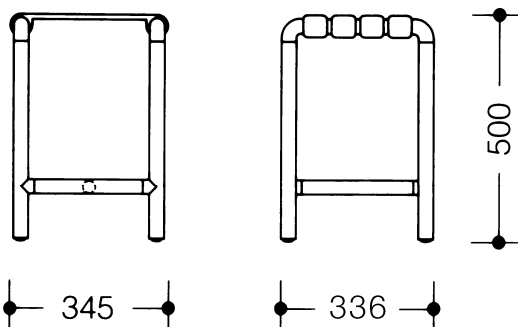

### Stołek 801.51.300

- konstrukcja z drążków i elementów siedzenia
- z odpornym na korozję stalowym rdzeniem
- służy do bezpiecznego siedzenia pod prysznicem
- maksymalne obciążenie 150 kg
- przenośna
- szer. 345 mm, wys. 500 mm, gł. 336 mm
- elementy siedziska: szer. 55 mm
- z wysokiej jakości poliamidu w wybranych kolorach HEWI

### Wymiary w mm