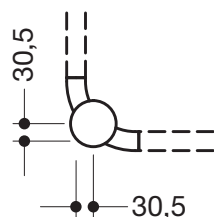

Wymiary w mm