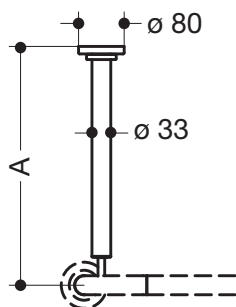

Wymiary w mm