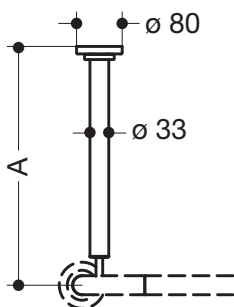

Wymiary w mm