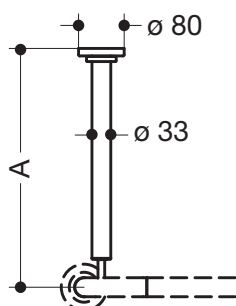

Wymiary w mm