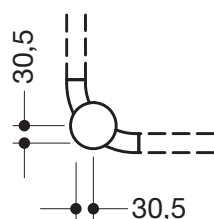

Wymiary w mm