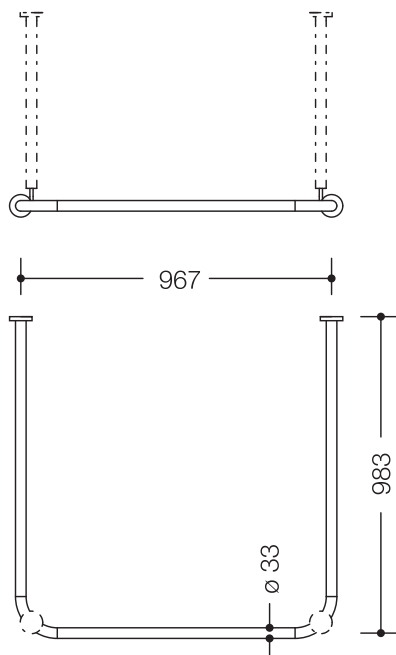

Wymiary w mm

Kolory

Poliamid

Kolory alternatywne

Poliamid, matowa

Zastrzega się możliwość wprowadzania zmian technicznych, 22.08.2019

HEWI Heinrich Wilke GmbH
Postfach 1260
D-34442 Bad Arolsen

Telefon: +49 5691 82-366
Telefax: +49 5691 82-99366
international@hewi.com
www.hewi.com

HEWI Heinrich Wilke GmbH
Sp. z o.o. Oddział w Polsce
Ul. Lelka 26
02-812 Warszawa

tel. +48 22 330 00 51
fax +48 22 330 00 50
info@hewi.pl
www.hewi.com