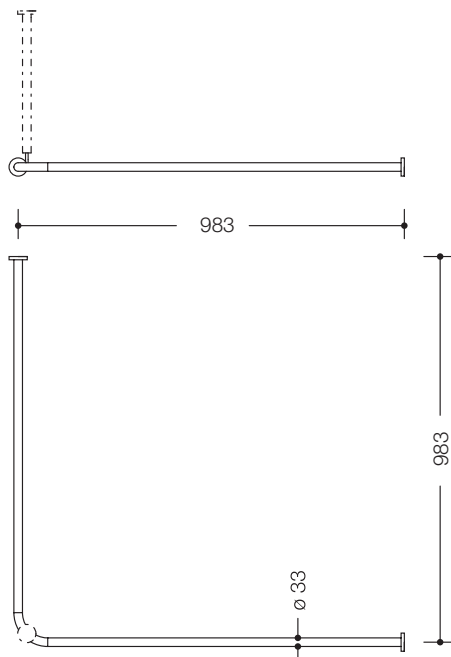

Wymiary w mm

Kolory

Poliamid

Kolory alternatywne

Poliamid, matowa

Zastrzega się możliwość wprowadzania zmian technicznych, 22.08.2019

HEWI Heinrich Wilke GmbH
Postfach 1260
D-34442 Bad Arolsen

Telefon: +49 5691 82-366
Telefax: +49 5691 82-99366
international@hewi.com
www.hewi.com

HEWI Heinrich Wilke GmbH
Sp. z o.o. Oddział w Polsce
Ul. Lelka 26
02-812 Warszawa

tel. +48 22 330 00 51
fax +48 22 330 00 50
info@hewi.pl
www.hewi.com