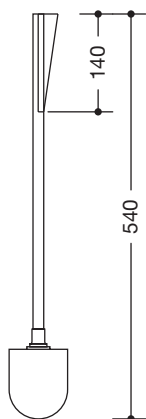

### Szczotka do WC 801.20.010

- szczotka z przedłużonym, ergonomicznym uchwytem i wymienną główką z czarnego poliamidu
- łatwa wymiana główki szczotki dzięki połączeniu bagnetowemu
- wys. całkowita 540 mm, dł. uchwyty 140 mm
- z wysokiej jakości poliamidu w wybranych kolorach HEWI

### Wymiary w mm