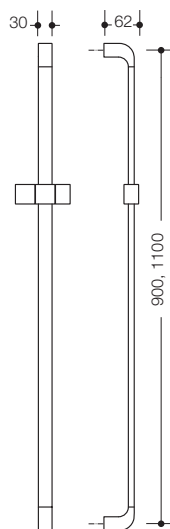

Artykuł wycowany ze sprzedaży od 31.10.2021

Drażek z uchwytem ręczki prysznicowej 800.33.12040

- pionowy drażek z uchwytem na słuchawkę prysznicową
- minimalistyczny design
- do montażu ściennego
- ukryte mocowanie, bez rozet
- bezstopniowa regulacja położenia uchwyty na słuchawkę prysznicową
- dł. 1100 mm, gł. 62 mm
- z metalu, pokryty wysokiej jakości chromem
- w dostawie odporny na korozję zestaw do mocowania

Analogiczne zdjęcie

Wymiary w mm

Powierzchnia

chrom

Zastrzega się możliwość wprowadzania zmian technicznych, 17.10.2020

HEWI Heinrich Wilke GmbH
Postfach 1260
D-34442 Bad Arolsen

Telefon: +49 5691 82-366
Telefax: +49 5691 82-99366
international@hewi.com
www.hewi.com