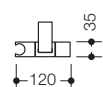

Wymiary w mm

Powierzchnia

chrom

Zastrzega się możliwość wprowadzania zmian technicznych, 17.10.2020

HEWI Heinrich Wilke GmbH
Postfach 1260
D-34442 Bad Arolsen

Telefon: +49 5691 82-366
Telefax: +49 5691 82-99366
international@hewi.com
www.hewi.com

HEWI Heinrich Wilke GmbH
Sp. z o.o. Oddział w Polsce
Ul. Lelka 26
02-812 Warszawa

tel. +48 22 330 00 51
fax +48 22 330 00 50
info@hewi.pl
www.hewi.com