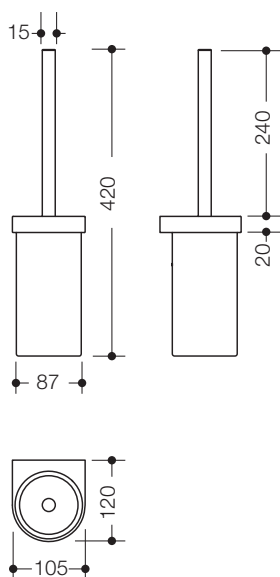

Zestaw - szczotka do WC 800.20.10041

- w zestawie szczotka, pojemnik na szczotkę i uchwyt do mocowania ściennego
- minimalistyczny design
- z pierścieniem ochronnym z tworzywa dla zachowania stabilnej pozycji i uniknięcia uszkodzeń szklanych elementów
- łatwa wymiana główki szczotki dzięki połączeniu bagnetowemu
- do montażu ściennego, ukryte mocowanie
- szer. 105 mm, wys. 420 mm i gł. 120 mm
- uchwyt z metalu pokryty wysokiej jakości chromem
- cylindryczny pojemnik z wysokiej jakości poliamidu, w kolorze 98 (biały)
- szczotka z uchwytem pokrytym chromem i wymienną główką z czarnego poliamidu
- w dostawie odporny na korozję zestaw do mocowania

Wymiary w mm

Powierzchnia / Kolor

chrom	98
-------	----

Alternatywna powierzchnia / materiał

chrom	matowy
-------	--------

Szkló kryształowe

Zastrzega się możliwość wprowadzania zmian technicznych, 21.08.2019