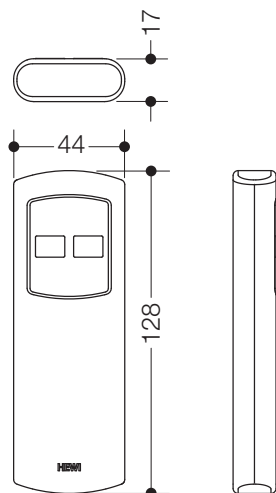

**Karta produktowa**  
**Pilot S 50 65056**

# HEWI

**Dostępny w DE, AT, CH, BE, NL, LU**

**Pilot S 50 65056**

· część zamienna pilot do regulacji wysokości modułów S 50...

**Wymiary w mm**

Zastrzega się możliwość wprowadzania zmian technicznych, 21.08.2019