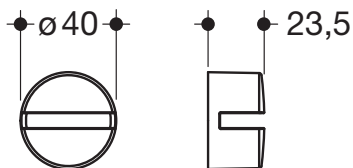

### Rozeta 63515

- do półki 815.03.10095, 815.03.11095 i 815.03.12095
- z wysokiej jakości tworzywa w wybranych kolorach HEWI

### Wymiary w mm