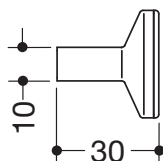

Karta produktowa
Gałka meblowa 547.32B2

HEWI

Gałka meblowa 547.32B2

made of high-quality matt polyamide, width 32 mm,
30 mm high
for fitting from the back

Wymiary w mm

Kolory

Poliamid, matowa

Kolory alternatywne