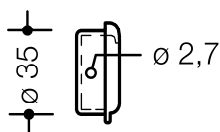

Karta produktowa
Uchwyt muszlowy 535.42MLB

HEWI

Uchwyt muszlowy 535.42MLB

made of solid coloured high-quality matt polyamide,
42 mm diameter, 18 mm high, recess depth 12 mm, with
grip recess open at the bottom.

Wymiary w mm

42

12 6

Kolory

Poliamid, matowa

Kolory alternatywne

Poliamid

Zastrzega się możliwość wprowadzania zmian technicznych, 21.08.2019