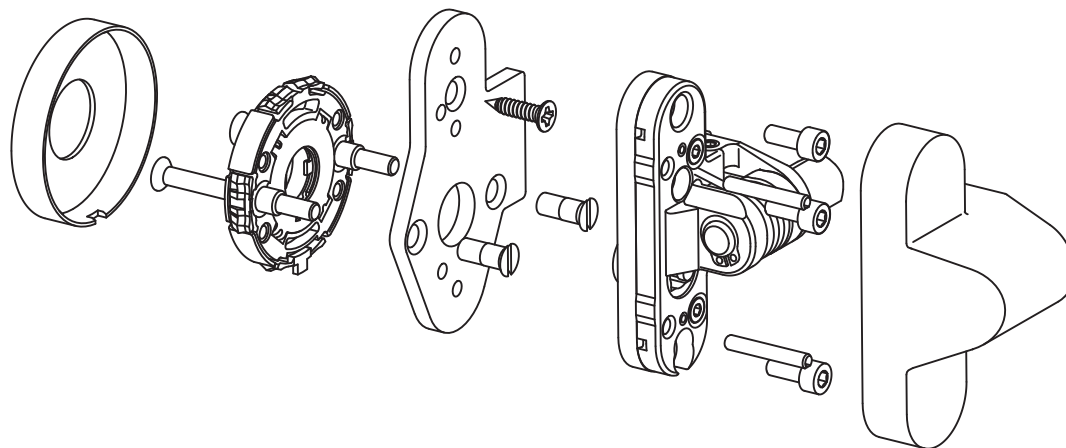

Adapter for panic bar 507700

Stainless steel adapter, the combination of panic bars PS111XA10, PS111XA20 bzw. PS160XA10, PS111XA20 with a round rose on the opposite side door, suitable to handle rose 305.21XAHPSKN

Wymiary w mm

Zastrzega się możliwość wprowadzania zmian technicznych, 21.08.2019