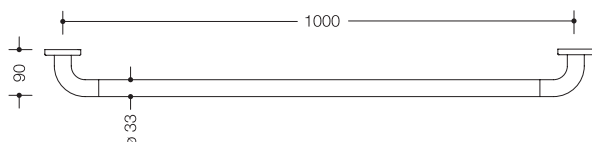

Wymiary w mm

Kolory

Poliamid

Kolory alternatywne

Poliamid, matowa

Zastrzega się możliwość wprowadzania zmian technicznych, 21.08.2019

HEWI Heinrich Wilke GmbH
Postfach 1260
D-34442 Bad Arolsen

Telefon: +49 5691 82-366
Telefax: +49 5691 82-99366
international@hewi.com
www.hewi.com

HEWI Heinrich Wilke GmbH
Sp. z o.o. Oddział w Polsce
Ul. Lelka 26
02-812 Warszawa

tel. +48 22 330 00 51
fax +48 22 330 00 50
info@hewi.pl
www.hewi.com