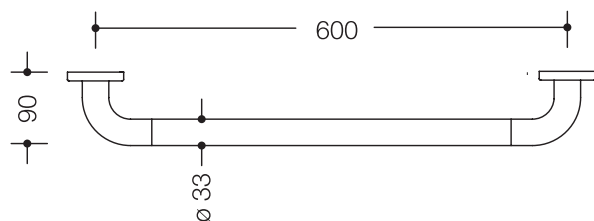

Wymiary w mm

Kolory

Poliamid

Kolory alternatywne

Poliamid, matowa

Zastrzega się możliwość wprowadzania zmian technicznych, 21.08.2019

HEWI Heinrich Wilke GmbH
Postfach 1260
D-34442 Bad Arolsen

Telefon: +49 5691 82-366
Telefax: +49 5691 82-99366
international@hewi.com
www.hewi.com

HEWI Heinrich Wilke GmbH
Sp. z o.o. Oddział w Polsce
Ul. Lelka 26
02-812 Warszawa

tel. +48 22 330 00 51
fax +48 22 330 00 50
info@hewi.pl
www.hewi.com