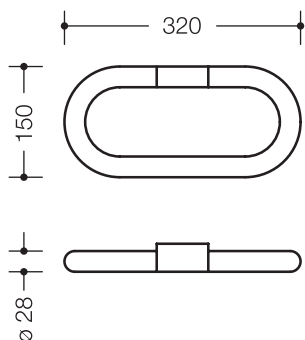

### Okragly wieszak na rącznik 477.09.300

- wieszak na rącznik w kształcie elipsy
- służy do wieszania rączników i elementów garderoby
- ramię uchwytu ruchome, blokuje się pod kątem 30°
- szer. 320 mm i wys. 150 mm
- z wysokiej jakości poliamidu zgodnie z tabelą kolorów HEWI

### Wymiary w mm