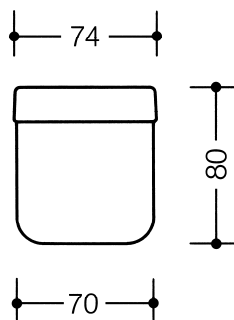

Wymiary w mm