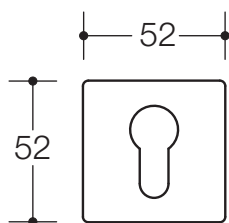

### Rozeta 308XAL

flat escutcheon, made of stainless steel (1.4301), round, square 52 x 52 mm, 3.0 mm height, as well as the pivot disappearing into the door leaf.

Wymiary w mm

Artykuł wycowany ze sprzedaży od 31.12.2020