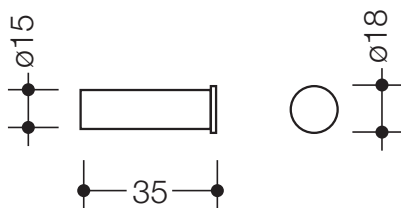

Karta produktowa
Pojedynczy haczyk 162.90.010XA

HEWI

Pojedynczy haczyk 162.90.010XA

- cylindryczny wieszak
- ze stali szcztokowanej
- dł. 35 mm, śr. 15 mm
- do montażu ściennego, ukryte mocowanie
- w dostawie odporny na korozję zestaw do mocowania

Wymiary w mm

Powierzchnia

XA

Alternatywne powierzchnie

Chr

DX

DC

AY