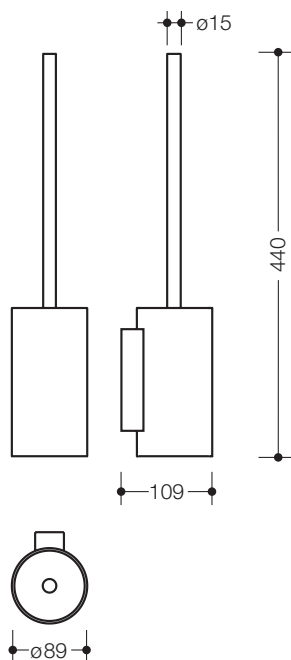

### Zestaw - szczotka do WC 162.20.100XA

- szczotka do WC z pojemnikiem
- łatwa wymiana główki szczotki dzięki połączeniu bagnetowemu
- pojemnik wyjmowany do czyszczenia
- ze stali szczotkowanej
- szer. 89 mm, wys. 440 mm, gł. 109 mm
- do montażu ściennego, ukryte mocowanie
- w dostawie odporny na korozję zestaw do mocowania

### Wymiary w mm