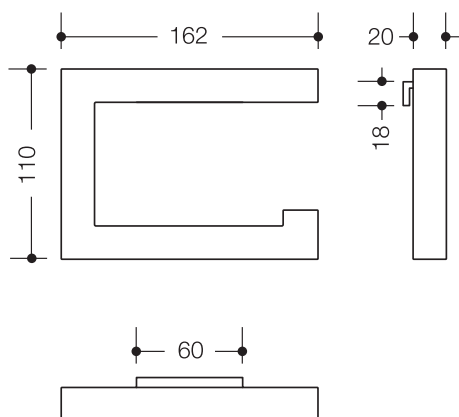

Uchwyt na papier toaletowy 100.21.10040

- uchwyt w kształcie litery U, otwarty z prawej strony
- wykonany z kwadratowego profilu
- na jedną rolkę papieru toaletowego
- uchylny
- do montażu ściennego, ukryte mocowanie
- szer. 162 mm, wys. 110 mm, profil o śr. 20 mm
- z metalu pokrytego wysokiej jakości chromem
- w dostawie odporny na korozję zestaw do mocowania

Wymiary w mm

Powierzchnia

chrom

Alternatywna powierzchnia

biały

Zastrzega się możliwość wprowadzania zmian technicznych, 21.08.2019

HEWI Heinrich Wilke GmbH
Postfach 1260
D-34442 Bad Arolsen

Telefon: +49 5691 82-366
Telefax: +49 5691 82-99366
international@hewi.com
www.hewi.com